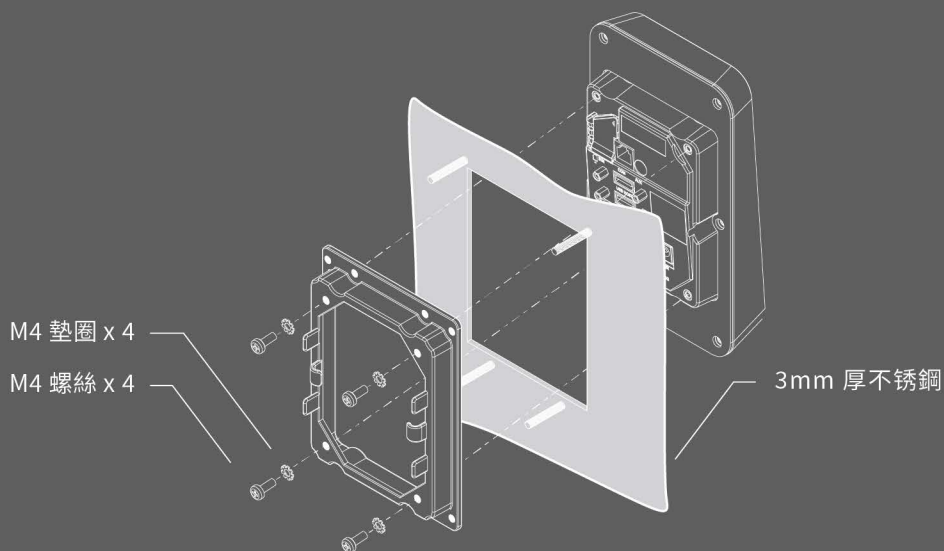

### 一體化自助終端

tap-POS 自助服務終端符合 EVA 和 IP65 標準，採用時尚設計，可完全防止灰塵，空氣中的顆粒和水射流。

這款方便使用且堅固耐用的套裝還旨在抵抗故意破壞和最高安全性，是各種自助服務場景（如自動售貨機、電動汽車充電、零售、停車等）的最佳和可靠解決方案。

CE GMS IP65 EVA

認證

## 面板開孔

和螺柱要求 (EVA 認證專用)