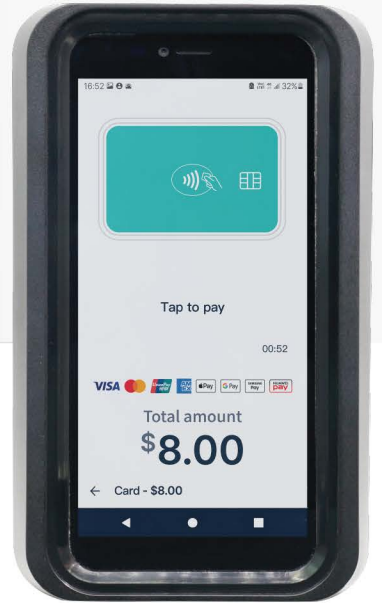

# 值得信賴的 自助支付 解決方案

屏幕輕觸  
(Tap on Screen)

二維碼

NFC 感應

Android OS  
11 GO

GMS 認證

5.45"  
FWVGA IPS  
電容式多點觸控

## tap-POS

### 一體化自助終端

tap-POS 自助服務終端符合 EVA 和 IP65 標準，採用時尚設計，可完全防止灰塵，空氣中的顆粒和水射流。

這款方便使用且堅固耐用的套裝還旨在抵抗故意破壞和最高安全性，是各種自助服務場景（如自動售貨機、電動汽車充電、零售、停車等）的最佳和可靠解決方案。

CE GMS IP65 EVA

認證

## 技術規格

處理器	MediaTek MT6761 四核 A53@ 2.0GHz
操作系統	Android 11 Go edition
記憶體	1GB RAM, 16GB 快閃記憶體 ; 2GB RAM, 32GB 快閃記憶體 (可選)
延伸記憶體	Micro SD card x 1
顯示屏	5.45" FWVGA IPS 電容式多點觸控
鏡頭	200萬像素後置定焦鏡頭連閃光燈、30萬像素前置定焦鏡頭
NFC	ISO14443 A/B 和 FeliCa、前頂液晶顯示面
感應器	前置鏡頭旁近距離傳感器、G-Sensor、E-Compass 傳感器
插卡槽	Nano SIM x 1
連接	4G-LTE/3G/2G、WIFI/Bluetooth®
電源	3.8V 2500mAh 可替換電池
操作溫度	0°C - 45°C
儲存溫度	-25°C - 70°C
尺寸	168(L) X 102(W) X 60(D) 毫米
自助機外尺寸	168(L) X 102(W) X 31(D) 毫米
重量	430g (包括 tap-POS)
開孔尺寸	108(L) X 86(W) 毫米